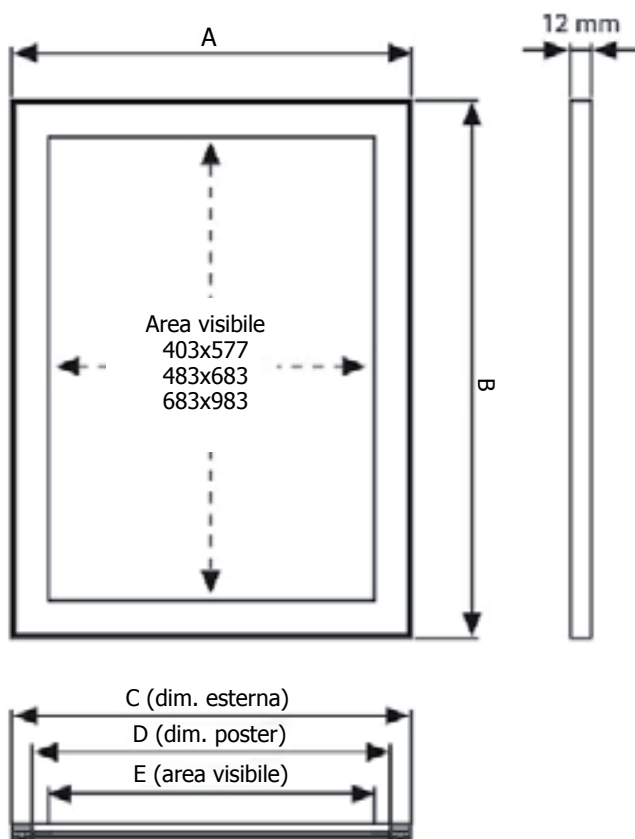

Codice PBPMAG

**STRUTTURA**

 **MATERIALE:** alluminio

 **FINITURA:** anodizzato silver

 **FINITURA PANNELLO:** trasparente bordato

 **ORIENTABILE**

 **INDOOR**

**GRAFICA**

 **GRAFICA INTERCAMBIABILE**

 **MAGNETICA**

Cornice con apertura magnetica, pannello frontale in plexiglass trasparente permette perfetta visibilità dei tuoi annunci, Fondo in materiale plastico PS grigio. Kit per fissaggio incluso.

DIMENSIONI PRODOTTO (mm)

Codice	Finitura	F.to poster	Area visibile	Dim. cornice (AxB)	Descrizione
PBPMAGA2	silver	A2	403x577	447x621	Cornice da parete
PBPMAG50X70	silver	500x700	483x683	527x727	Cornice da parete
PBPMAG70X100	silver	700x1000	683x983	727x1027	Cornice da parete

MISURE IMBALLO (mm/kg)

Codice	Dim. imballo	Peso art.	Peso art. e imballo
PBPMAGA2	460x660x210	1,3	1,8
PBPMAG50X70	540x740x210	2,3	2,8
PBPMAG70X100	745x1040x210	5,1	5,5