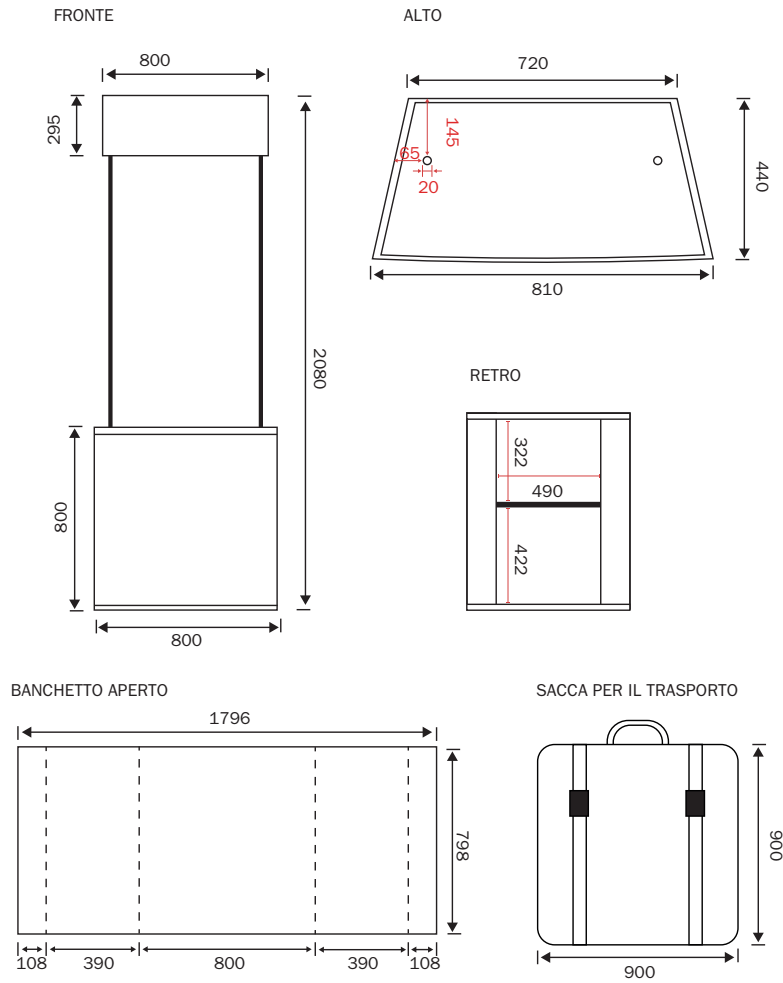

STRUTTURA

-  **MATERIALE:** PVC
-  **FINITURA:** bianco
-  **INDOOR/OUTDOOR**
-  **TRASPORTABILE** (borsa inclusa)

GRAFICA

-  **MATERIALE:** adesivo vinile laminato
-  **MONOFACCIALE**

DIMENSIONI PRODOTTO (mm)

Codice	Area visibile	Dimensioni
PBDK-01	Crowner: 800x295 Lati: 390x798 Fronte: 800x798	800x2080x440

MISURE IMBALLO (mm/kg)

Codice	Dim. imballo	Peso art.	Peso art. e imballo
PBDK-01	900x900x120	7,00	7,50

Banchetto promozionale in PVC, colore bianco, con crowner. Il prodotto è venduto completo di sacca per il trasporto. Spazio personalizzabile testata: 800 x 295 mm. Spazio personalizzabile fronte: 800 x 798 mm. Spazio personalizzabile lati: 390 x 798 mm.