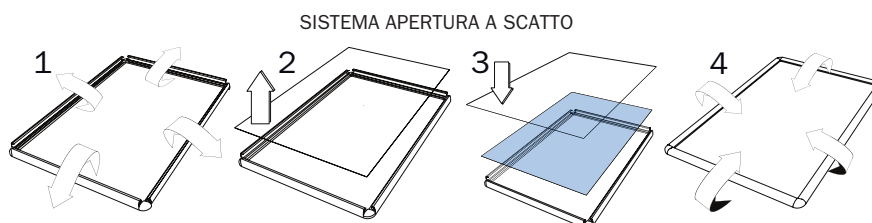

STRUTTURA

GRAFICA

MATERIALE: alluminio

ORIENTABILE

GRAFICA INTERCAMBIABILE

FINITURA: anodizzato silver

OUTDOOR

IMPERMEABILE

DIMENSIONI PRODOTTO (mm)

Codice	F.to poster	Area visibile	Dim. cornice (AxB)	Descrizione
PBCRPT11/WP	A4	206x293	276x363	Cornicie a scatto per esterno certificata
PBCRPT12/WP	A3	293x416	363x486	Cornicie a scatto per esterno certificata
PBCRPT15/WP	50x70	496x696	566x766	Cornicie a scatto per esterno certificata
PBCRPT16/WP	70x100	696x996	766x1066	Cornicie a scatto per esterno certificata
PBCRPT17/WP	100x140	996x1396	1066x1466	Cornicie a scatto per esterno certificata

MISURE IMBALLO (mm/kg)

Codice	Dim. imballo	Peso art. e imballo
PBCRPT11/WP	280x365x23	0,73
PBCRPT12/WP	365x490x23	1,1
PBCRPT15/WP	572x780x23	2,33
PBCRPT16/WP	780x1072x23	4
PBCRPT17/WP	1072x1480x23	7,2