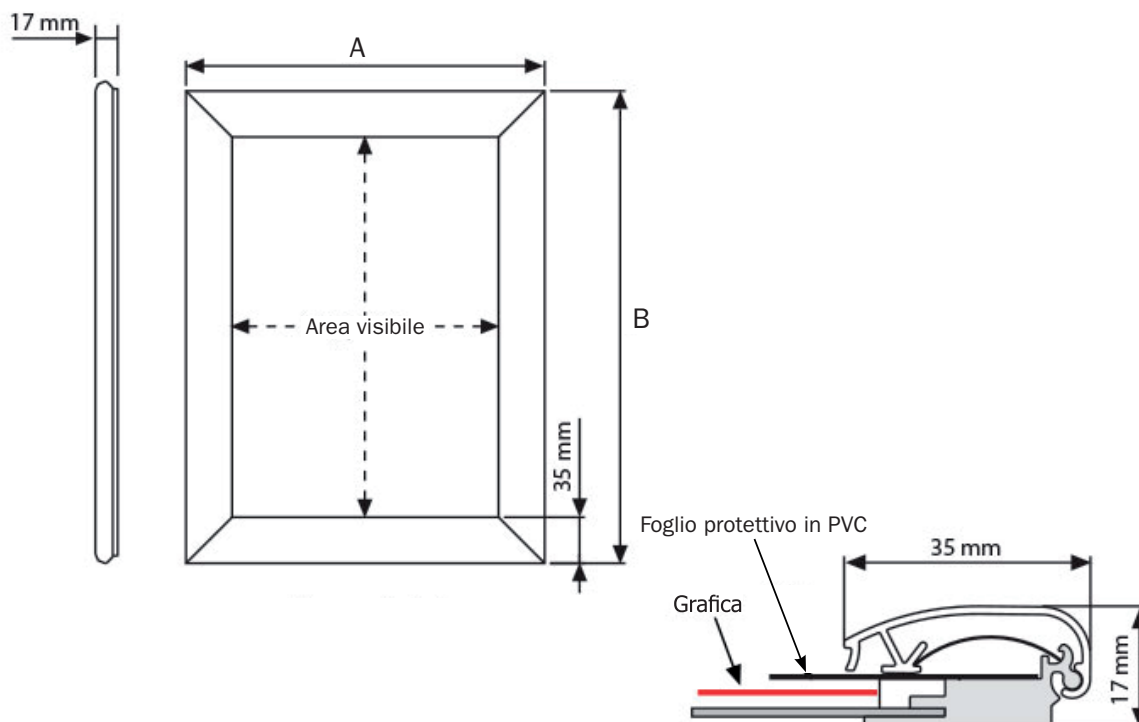

STRUTTURA

GRAFICA

MATERIALE: alluminio

ORIENTABILE

GRAFICA INTERCAMBIABILE

FINITURA: anodizzato silver

OUTDOOR

IMPERMEABILE

DIMENSIONI PRODOTTO (mm)

Codice	F.to poster	Area visibile	Dim. cornice (AxB)	Descrizione
PBCRPT11/WP	A4	206x293	276x363	Cornicie a scatto per esterno certificata
PBCRPT12/WP	A3	293x416	363x486	Cornicie a scatto per esterno certificata
PBCRPT15/WP	50x70	496x696	566x766	Cornicie a scatto per esterno certificata
PBCRPT16/WP	70x100	696x996	766x1066	Cornicie a scatto per esterno certificata
PBCRPT17/WP	100x140	996x1396	1066x1466	Cornicie a scatto per esterno certificata

MISURE IMBALLO (mm/kg)

Codice	Dim. imballo	Peso art. e imballo
PBCRPT11/WP	280x365x23	0,73
PBCRPT12/WP	365x490x23	1,1
PBCRPT15/WP	572x780x23	2,33
PBCRPT16/WP	780x1072x23	4
PBCRPT17/WP	1072x1480x23	7,2