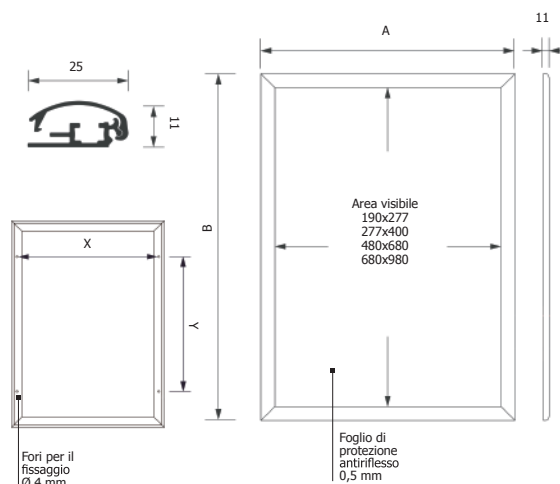

GRAFICA

-  **GRAFICA INTERCAMBIABILE**

DIMENSIONI PRODOTTO (mm)

Codice	Finitura	F.to poster	Area visibile	Dim. cornice (AxB)	Dist. Fori (XxY)	Descrizione
PBCRPT11/C9005	nero	A4	190X277	241X328	221x119	Cornice a scatto colorata
PBCRPT12/C9005	nero	A3	277X400	328X451	308x242	Cornice a scatto colorata
PBCRPT15/C9005	nero	B2	480X680	531X731	511x442	Cornice a scatto colorata
PBCRPT16/C9005	nero	B1	680X980	731X1031	711x742	Cornice a scatto colorata
PBCRPT11/C9003	bianco	A4	190X277	241X328	221x119	Cornice a scatto colorata
PBCRPT12/C9003	bianco	A3	277X400	328X451	308x242	Cornice a scatto colorata
PBCRPT15/C9003	bianco	B2	480X680	531X731	511x442	Cornice a scatto colorata
PBCRPT16/C9003	bianco	B1	680X980	731X1031	711x742	Cornice a scatto colorata
PBCRPT11/C5002	blu	A4	190X277	241X328	221x119	Cornice a scatto colorata
PBCRPT12/C5002	blu	A3	277X400	328X451	308x242	Cornice a scatto colorata
PBCRPT15/C5002	blu	B2	480X680	531X731	511x442	Cornice a scatto colorata
PBCRPT16/C5002	blu	B1	680X980	731X1031	711x742	Cornice a scatto colorata
PBCRPT11/C3020	rosso	A4	190X277	241X328	221x119	Cornice a scatto colorata
PBCRPT12/C3020	rosso	A3	277X400	328X451	308x242	Cornice a scatto colorata
PBCRPT15/C3020	rosso	B2	480X680	531X731	511x442	Cornice a scatto colorata
PBCRPT16/C3020	rosso	B1	680X980	731X1031	711x742	Cornice a scatto colorata
PBCRPT11/CWOOD	legno	A4	190X277	241X328	221x119	Cornice a scatto colorata
PBCRPT12/CWOOD	legno	A3	277X400	328X451	308x242	Cornice a scatto colorata
PBCRPT15/CWOOD	legno	B2	480X680	531X731	511x442	Cornice a scatto colorata
PBCRPT16/CWOOD	legno	B1	680X980	731X1031	711x742	Cornice a scatto colorata

MISURE IMBALLO (mm/kg)

Codice	Dim. imballo	Peso art.	Peso art. e imballo
PBCRPT11	250x337x20	0,45	0,59
PBCRPT12	337x460x20	0,66	0,88
PBCRPT18	460x634x20	1,03	1,40
PBCRPT14	634x881x20	1,67	2,30
PBCRPT15	540x740x20	1,33	1,73
PBCRPT16	740x1040x20	2,20	3,01