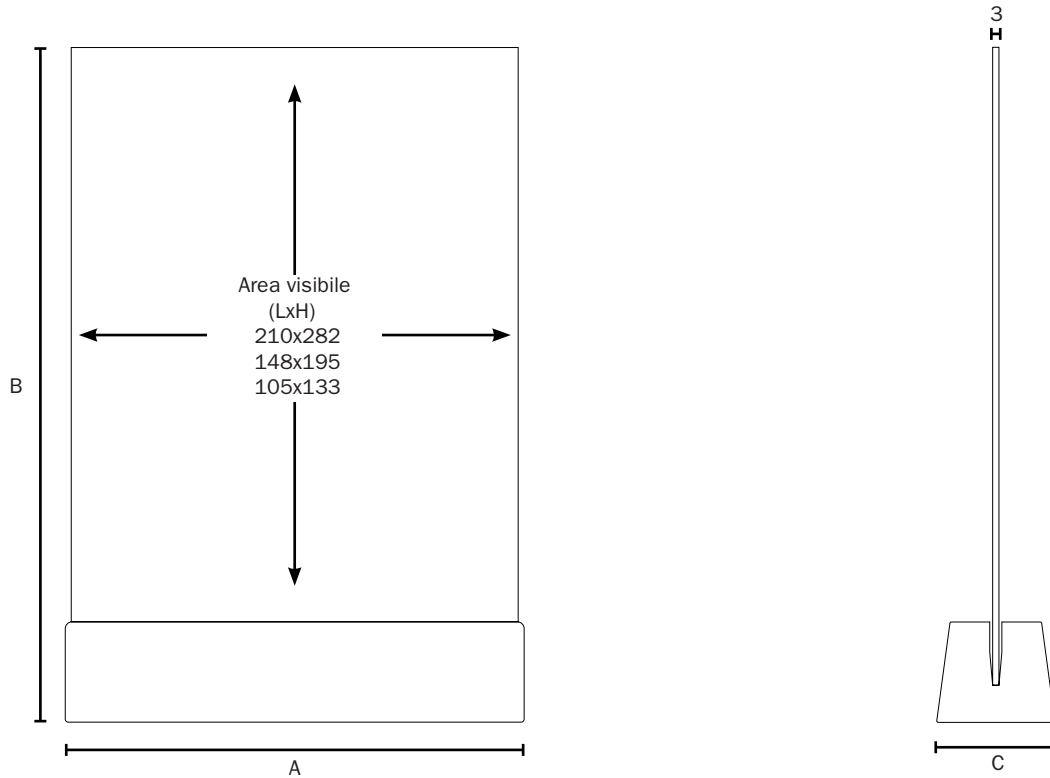

STRUTTURA

-  MATERIALE: legno di faggio
-  FINITURA: laccato
-  INDOOR/ OUTDOOR
-  DA BANCO

PANNELLO

-  MATERIALE: MDF
-  SCRIVIBILE
-  BIFACCIALE

DIMENSIONI PRODOTTO (mm)

Codice	F.to pannello	Area visibile	Dim. struttura (AxBxC)	Dim. base (DxExF)	descrizione
PBWDB-LA4	A4	210x282	210x315x48	210x30x48	lavagna scrivibile con piedistallo
PBPWDB-LA5	A5	148x195	150x225x48	150x30x48	lavagna scrivibile con piedistallo
PBWDB-LA6	A6	105x133	105x162x48	105x30x48	lavagna scrivibile con piedistallo