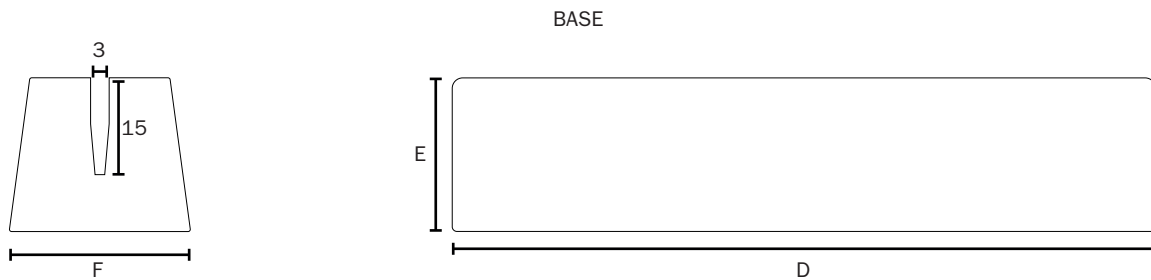

STRUTTURA

-  MATERIALE: legno di faggio
-  FINITURA: laccato
-  INDOOR/ OUTDOOR
-  DA BANCO

PANNELLO

-  MATERIALE: MDF
-  SCRIVIBILE
-  BIFACCIALE

DIMENSIONI PRODOTTO (mm)

Codice	F.to pannello	Area visibile	Dim. struttura (AxBxC)	Dim. base (DxExF)	descrizione
PBWDB-LA4	A4	210x282	210x315x48	210x30x48	lavagna scrivibile con piedistallo
PBPWDB-LA5	A5	148x195	150x225x48	150x30x48	lavagna scrivibile con piedistallo
PBWDB-LA6	A6	105x133	105x162x48	105x30x48	lavagna scrivibile con piedistallo