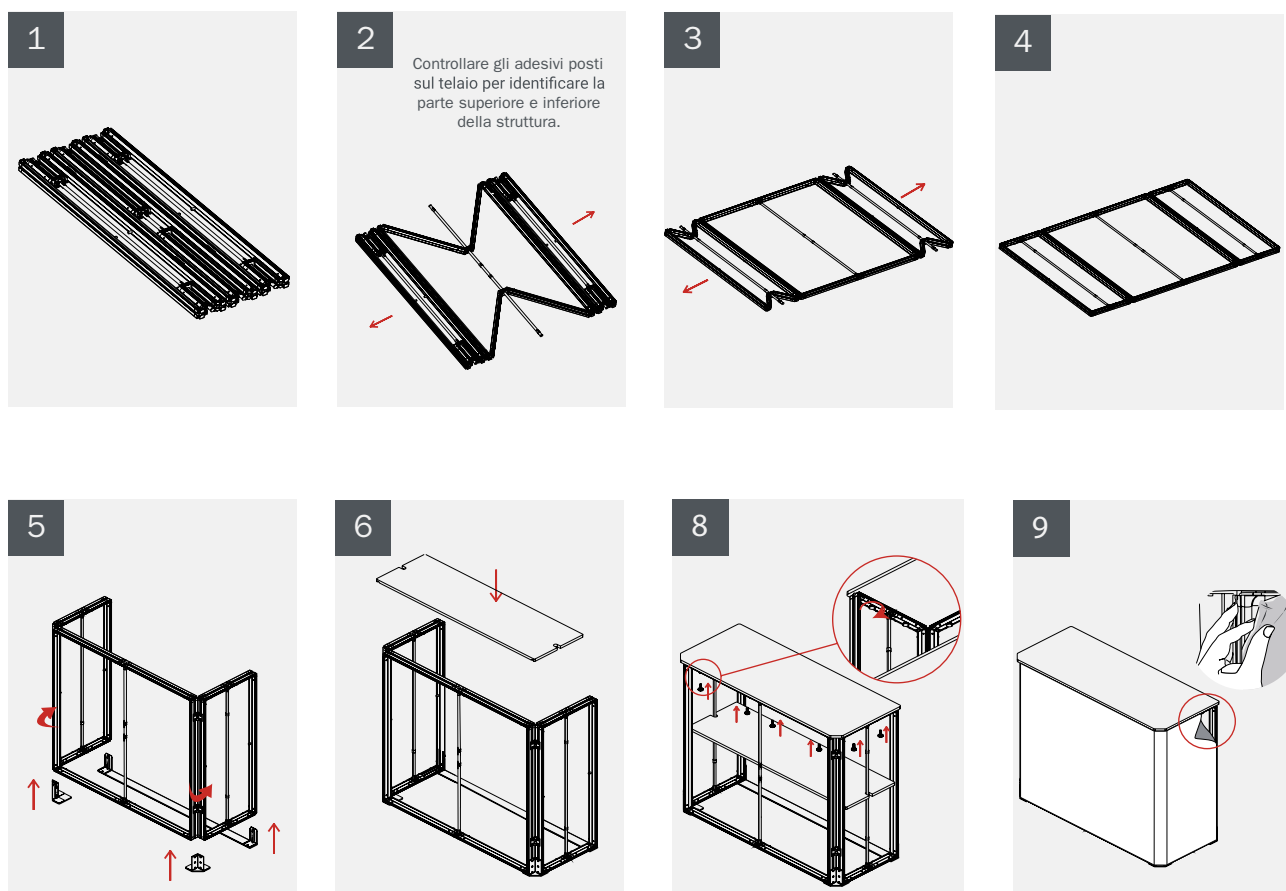

DESK PROMOZIONALE FRAME
Codice PBDFR01

STRUTTURA

MATERIALE: alluminio

INDOOR

FINITURA CORNICE RIPIANO
MDF BIANCO

GRAFICA

GRAFICA INTERCAMBIABILE

MONOFACCIALE
+ LATERALI

ASSEMBLAGGIO STRUTTURA

Codice	Dim. struttura - (mm) - l x h x p	Peso struttura assemblata	Descrizione
PBDFR01	1020 x 1025 x 410	16 kg	desk pubblicitario