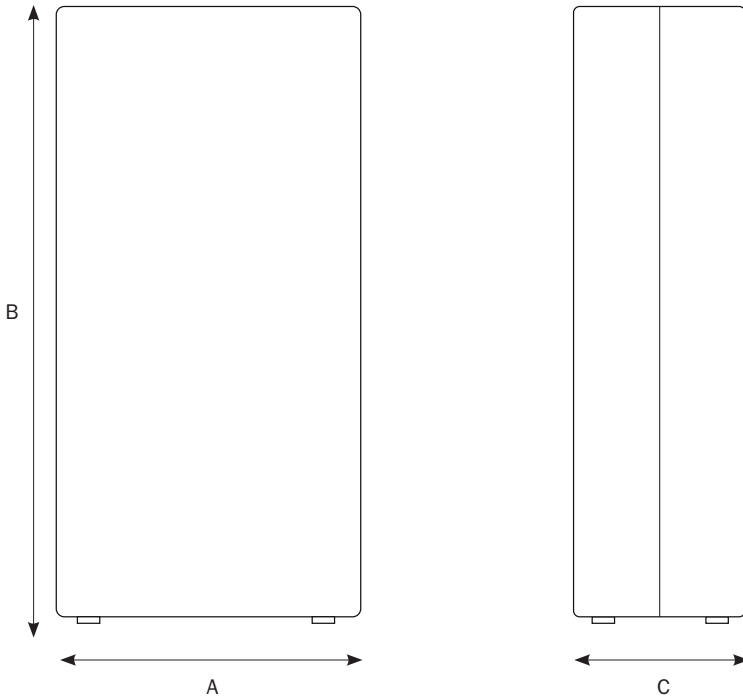

STRUTTURA

-  MATERIALE: acciaio
-  FINITURA: verniciato nero opaco
-  INDOOR
-  PESO CORPO: 11 kg
-  CAPIENZA: 50 L
-  FISSAGGIO A TERRA

COPERCHI

-  MATERIALE: acciaio
-  FINITURA: verniciato grigio RAL 7016
-  FINITURA: verniciato giallo RAL 1018
-  FINITURA: verniciato blu RAL 5015
-  FINITURA: verniciato rosso RAL 3013
-  FINITURA: verniciato verde RAL 6005

PBCRD010

PBCRD011

PBCRD012

DIMENSIONI PRODOTTO (mm)

Codice	Descrizione	Finitura	Dimensioni (AxBxC)	Dimensioni foro	Descrizione
PBRD010	solo corpo	nero	377x760x290	370x290	Cestino
PBCRD011	coperchio	blu	370x30x285	270x185	coperchio piatto
	coperchio	giallo	370x30x285	270x185	coperchio piatto
	coperchio	grigio	370x30x285	270x185	coperchio piatto
	coperchio	rosso	370x30x285	270x185	coperchio piatto
	coperchio	verde	370x30x285	270x185	coperchio piatto
PBCRD012	coperchio anti-pioggia	blu	371x288x285	270x185	coperchio anti-pioggia
		giallo	371x288x285	270x185	coperchio anti-pioggia
		grigio	371x288x285	270x185	coperchio anti-pioggia
		rosso	371x288x285	270x185	coperchio anti-pioggia
		verde	371x288x285	270x185	coperchio anti-pioggia

MISURE IMBALLO (mm/kg)

Codice	Dim. imballo	Peso art.	Peso art. e imballo
PBRD010	405x320x790	11	12
PBCRD011	310x405x55	1,6	2,1
PBCRD012	395x320x310	5	5,6