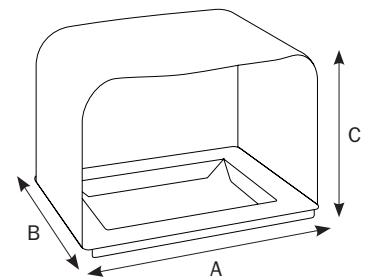

STRUTTURA

-  MATERIALE: acciaio
-  FINITURA: verniciato nero opaco
-  INDOOR
-  PESO CORPO: 11 kg
-  CAPIENZA: 50 L
-  FISSAGGIO A TERRA

COPERCHI

-  MATERIALE: acciaio
-  FINITURA: verniciato grigio RAL 7016
-  FINITURA: verniciato giallo RAL 1018
-  FINITURA: verniciato blu RAL 5015
-  FINITURA: verniciato rosso RAL 3013
-  FINITURA: verniciato verde RAL 6005

PBCRD010

PBCRD011

PBCRD012

DIMENSIONI PRODOTTO (mm)

Codice	Descrizione	Finitura	Dimensioni (AxBxC)	Dimensioni foro	Descrizione
PBRD010	solo corpo	nero	377x760x290	370x290	Cestino
PBCRD011	coperchio	blu	370x30x285	270x185	coperchio piatto
	coperchio	giallo	370x30x285	270x185	coperchio piatto
	coperchio	grigio	370x30x285	270x185	coperchio piatto
	coperchio	rosso	370x30x285	270x185	coperchio piatto
	coperchio	verde	370x30x285	270x185	coperchio piatto
PBCRD012	coperchio anti-pioggia	blu	371x288x285	270x185	coperchio anti-pioggia
		giallo	371x288x285	270x185	coperchio anti-pioggia
		grigio	371x288x285	270x185	coperchio anti-pioggia
		rosso	371x288x285	270x185	coperchio anti-pioggia
		verde	371x288x285	270x185	coperchio anti-pioggia

MISURE IMBALLO (mm/kg)

Codice	Dim. imballo	Peso art.	Peso art. e imballo
PBRD010	405x320x790	11	12
PBCRD011	310x405x55	1,6	2,1
PBCRD012	395x320x310	5	5,6