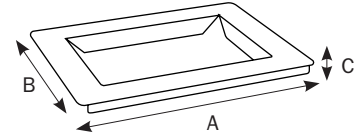

STRUTTURA

-  MATERIALE: acciaio
-  FINITURA: verniciato nero opaco
-  INDOOR
-  PESO CORPO: 11 kg
-  CAPIENZA: 50 L
-  FISSAGGIO A TERRA

COPERCHI

-  MATERIALE: acciaio
-  FINITURA: verniciato grigio RAL 7016
-  FINITURA: verniciato giallo RAL 1018
-  FINITURA: verniciato blu RAL 5015
-  FINITURA: verniciato rosso RAL 3013
-  FINITURA: verniciato verde RAL 6005

PBCRD010

PBCRD011

PBCRD012

DIMENSIONI PRODOTTO (mm)

Codice	Descrizione	Finitura	Dimensioni (AxBxC)	Dimensioni foro	Descrizione
PBRD010	solo corpo	nero	377x760x290	370x290	Cestino
PBCRD011	coperchio	blu	370x30x285	270x185	coperchio piatto
	coperchio	giallo	370x30x285	270x185	coperchio piatto
	coperchio	grigio	370x30x285	270x185	coperchio piatto
	coperchio	rosso	370x30x285	270x185	coperchio piatto
	coperchio	verde	370x30x285	270x185	coperchio piatto
PBCRD012	coperchio anti-pioggia	blu	371x288x285	270x185	coperchio anti-pioggia
		giallo	371x288x285	270x185	coperchio anti-pioggia
		grigio	371x288x285	270x185	coperchio anti-pioggia
		rosso	371x288x285	270x185	coperchio anti-pioggia
		verde	371x288x285	270x185	coperchio anti-pioggia